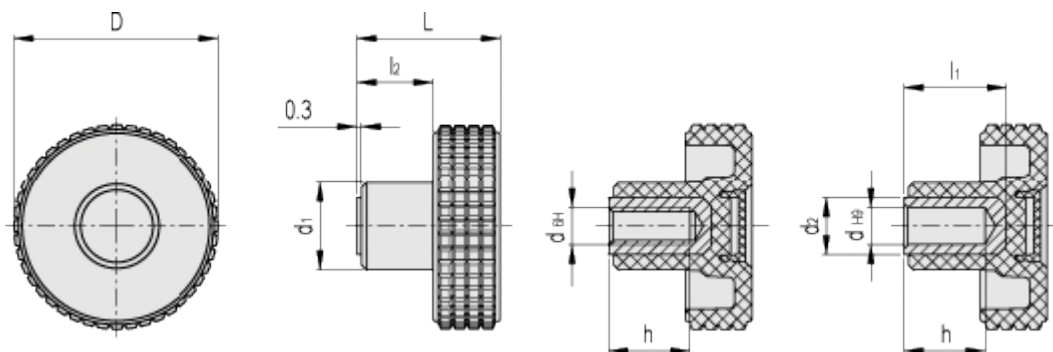

Varenummer: 23020343266

Beskrivelse: E+G Fingregreb MBT.40-B-M8-C6, rød dækkape

Mål

D	= 39.5	l2	= 12.5
d1	= 17		
d2	= -		
dH6	= M8		
dH9	= -		
h	= 13		
L	= 26.5		
l1	= -		